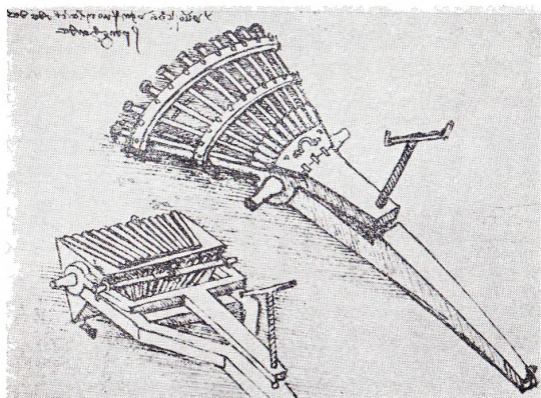

**Leonardo
da
Vinci**

Profil de tînăr

Tunuri cu mai multe guri «orgă»

Bandini Baroncelli, asasinul lui Giuliano dei Medici, spinzurat

Peisaj toscan (fragment)

Mașină de război (un « tanc »)

Închinarea magilor (fragment de schiță)

Biserică cu plan octogonal (proiect) ►

*Proiectul (secțiune) unui palat ridicat într-un oraș cu străzi
suprapuse ►*

◀ *Studiu pentru monumentul ecvestru al lui Francesco Sforza*

◀ *Portret de fată*

Apostolul Filip (studiu pentru «Cina cea de taină»)