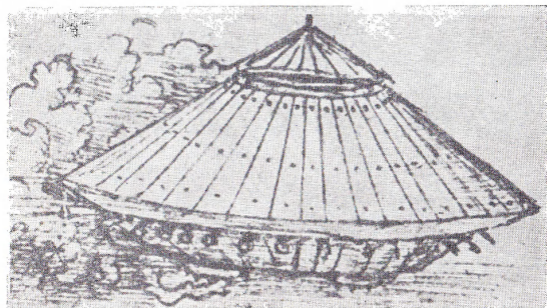

**Leonardo
da
Vinci**

Profil de tînăr

Tunuri cu mai multe guri «orgă»

Bandini Baroncelli, asasinul lui Giuliano dei Medici, spinzurat

Peisaj toscan (fragment)

Mașină de război (un « tanc »)

Închinarea magilor (fragment de schiță)

Biserică cu plan octogonal (proiect) ►

*Proiectul (secțiune) unui palat ridicat într-un oraș cu străzi
suprapuse ►*

◀ *Studiu pentru monumentul ecvestru al lui Francesco Sforza*

◀ *Portret de fată*

Apostolul Filip (studiu pentru «Cina cea de taină»)