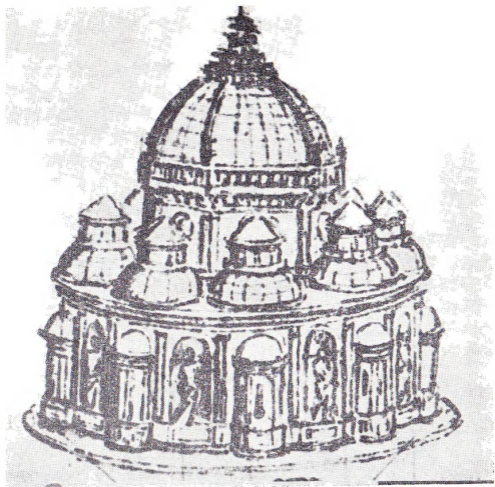

**Leonardo
da
Vinci**

Profil de tînăr

Tunuri cu mai multe guri «orgă»

Bandini Baroncelli, asasinul lui Giuliano dei Medici, spinzurat

Peisaj toscan (fragment)

Mașină de război (un « tanc »)

Închinarea magilor (fragment de schiță)

Biserică cu plan octogonal (proiect) ►

*Proiectul (secțiune) unui palat ridicat într-un oraș cu străzi
suprapuse ►*

◀ *Studiu pentru monumentul ecvestru al lui Francesco Sforza*

◀ *Portret de fată*

Apostolul Filip (studiu pentru «Cina cea de taină»)